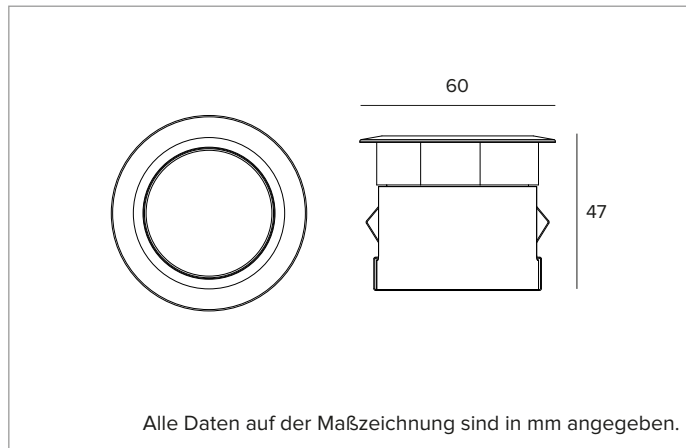

E044FLL827AEB | Keplero Quantum 60

Professioneller Einbaustrahler mit fester optischer Einheit

	2700K	H(m)	D(m)	Emax(lx)		
	Ra80		34°			
	Fixture Power	5W	1	0.62	781	
	Source Flux	560lm	2	1.23	195	
	Fixture Flux	380lm	3	1.85	87	
	Efficacy	81lm/W	4	2.47	49	
TS2234	Imax=1395cd/klm	Imax	781cd	5	3.09	31